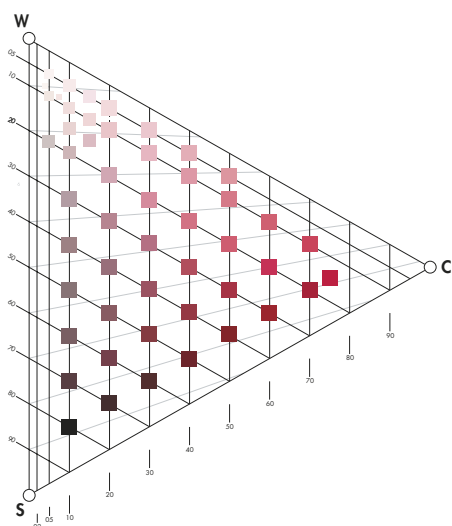

Maqui | Hojas | Carirriñe, R. de los Ríos
Verano | Sin mordiente | Sin amoniaco

NCS S 7020-Y20R | 0561

Laurel | Hojas | Panguipulli, R. de los Ríos
Primavera | S. hierro | Amoniaco

-R -R10B

Rojo | *Kelü*

Rojo es el río
que avanza vertiginoso entre los
cauces de los cuerpos,
entretrejiendo va telares de venas,
fuegos y relámpagos.