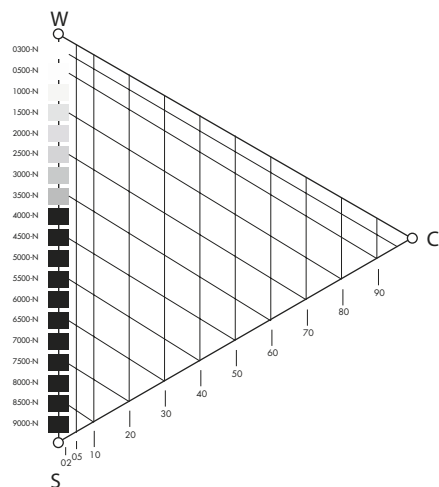

Blanco | Lig

Sueño que vengo naciendo,
desnuda de entre la nada...
De cobija sólo tengo blanca
neblina en la madrugada.

-N
C=00

Negro | Kuri

Küri ikülla
abraza mi cuerpo.
Serás mis alas
cuando emprenda
mi viaje al Wenumapu.