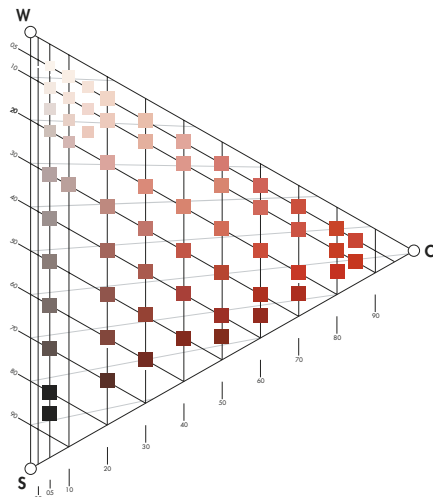

-Y80R

NCS S 4050-Y80R | 1082
Peumo | Hojas + Astillas | Tirúa, R. del Biobío
Invierno/Prim. | Sin mordiente | Amoniaco