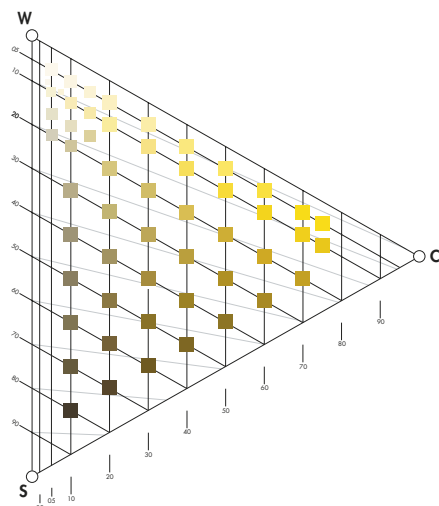

-G90Y

NCS S 1060-G90Y | 1303
Trupa | Hojas | Rupanco, R. de los Lagos
Primavera | Alumbre + Crémor | Sin amoniaco

NCS S 2030-G90Y | 0279
Michay | Raíz | Lanco, R. de los Ríos
Invierno | Alumbre + Crémor | Sin amoniaco