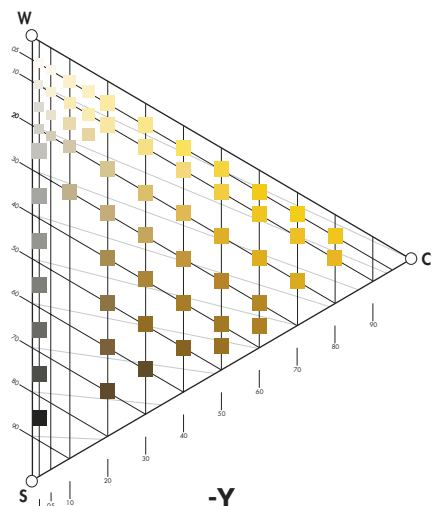

Amarillo | Chod

Tintes amarillos derrama este otoño a mis telares, para cobijarme del plomizo invierno que me espera.

-Y

NCS S 1515-Y | 2033
Michay | Raíz | Liquiñe, R. de los Ríos
Invierno | Alumbre + Crémor | Sin amoníaco