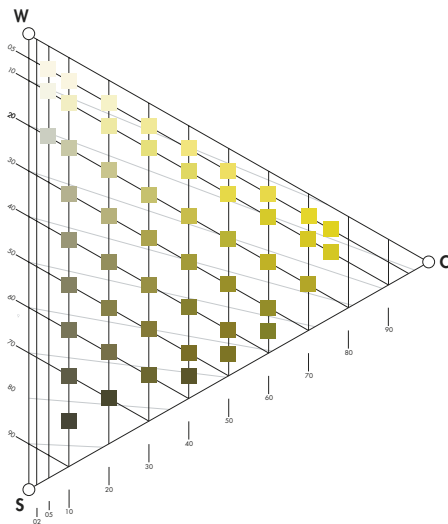

-G80Y

NCS S 2030-G80Y | 0283
Michay | Raíz | Lanco, R. de los Ríos
Invierno | Sal | Sin amoníaco