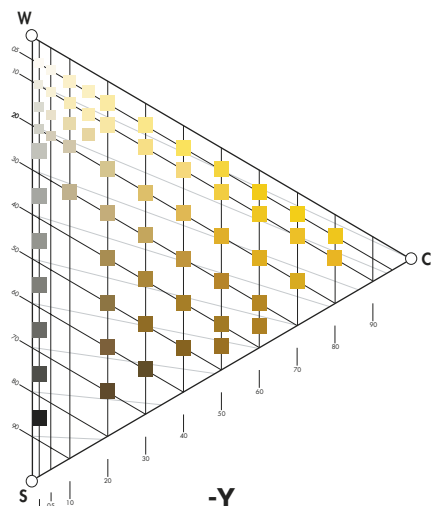

Amarillo | Chod

Tintes amarillos derrama este otoño a mis telares, para cobijarme del plomizo invierno que me espera.

-Y

NCS S 1515-Y | 2033
Michay | Raíz | Liquiñe, R. de los Ríos
Invierno | Alumbre + Crémor | Sin amoniaco