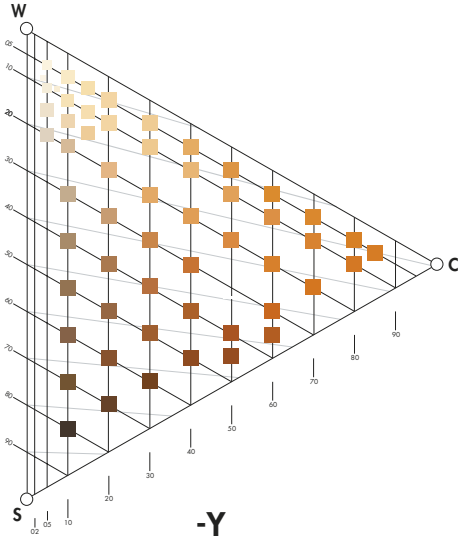

NCS S 2020-Y30R | 0575
Lingue | Ramas + Hojas | Panguipulli, R. de los Ríos | Primavera | Sin mordiente | Sin amoníaco