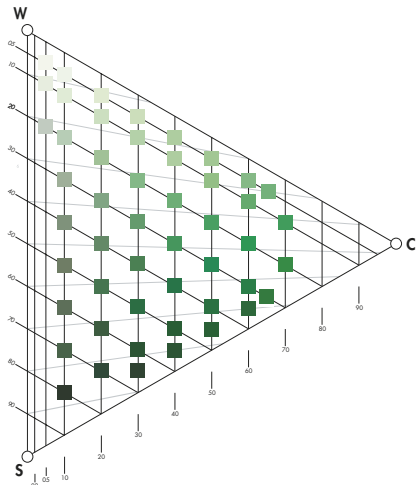

-G -G10Y

NCS S 6010-G10Y | 0945
Sauco | Fruto | Futaleufú, R. de los Lagos
Verano | S. cobre | Amoniaco

Verde | *Karü*

Gran telar se urde entre el bosque verde.
Buscando irán las wuitxaltufe
entre ruego y canto
los tintes profundos.