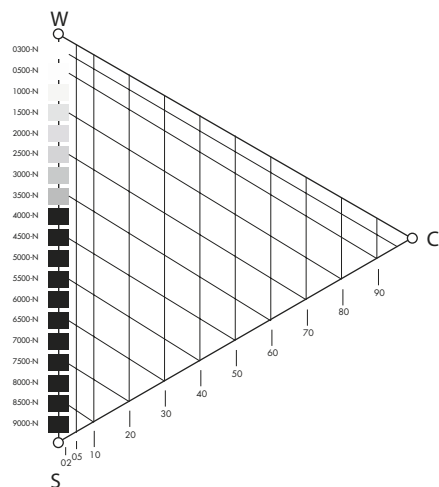

Blanco | Lig

Sueño que vengo naciendo,
desnuda de entre la nada...
De cobija sólo tengo blanca
neblina en la madrugada.

-N
C=00

Negro | Kuri

Küri ikülla
abraza mi cuerpo.
Serás mis alas
cuando emprenda
mi viaje al Wenumapu.