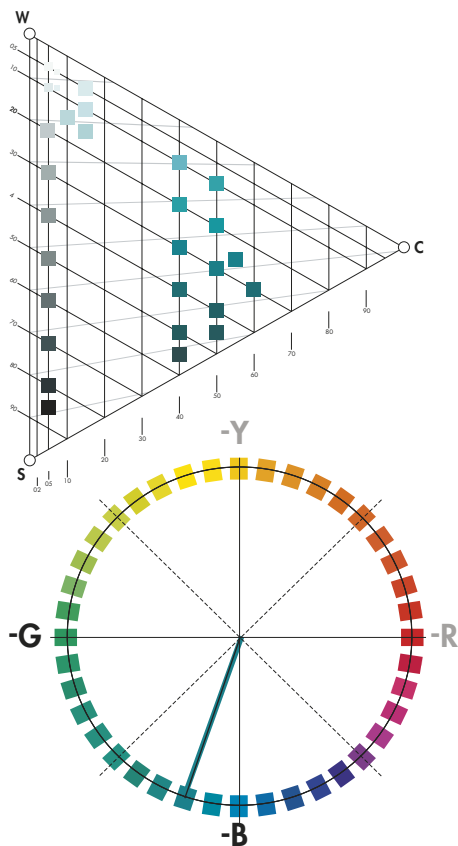

-B -B20G

Azul | Kallfü

Entre mis pewma
buscando voy el azul.
Mis antiguos alumbrarán
mi camino a la wuitxaltufe,
ella construirá mi manto,
mi abrigo.

NCS S 3005-B20G | 1478
Sauco | Fruto | Palena, R. de los Lagos
Verano | Alumbre + Crémor | Sin amoniaco