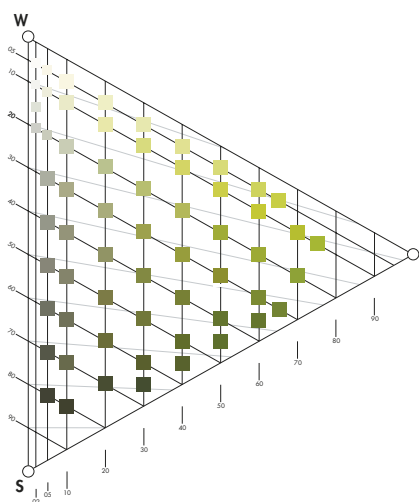

-G -G10Y

Verde | *Karü*

Gran telar se urde entre el bosque verde.
Buscando irán las wuitxaltufe
entre ruego y canto
los tintes profundos.

-G20Y

-G50Y