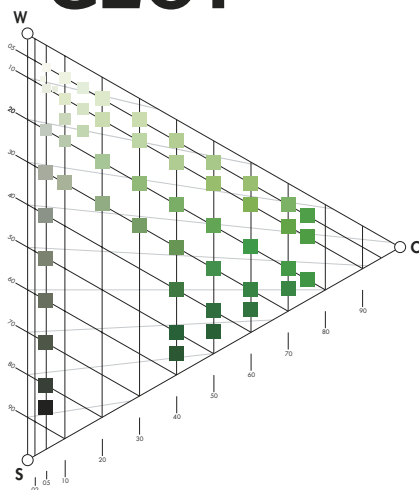

-G20Y

NCS S 4005-G20Y | 1483
Sauco | Fruto | Palena, R. de los Lagos
Verano | Sin mordiente | Amoniaco