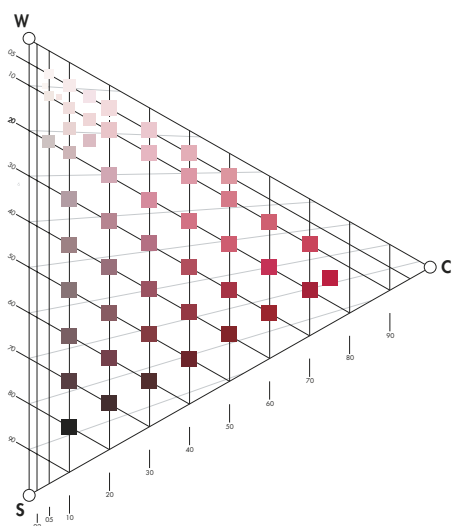

-R -R10B

Rojo | *Kelü*

Rojo es el río
que avanza vertiginoso entre los
cauces de los cuerpos,
entretrejiendo va telares de venas,
fuegos y relámpagos.

NCS S 6010-R10B | 1682
Mora | Fruto | Santa Bárbara, R. del Biobío
Verano | Sin mordiente | Sin amoníaco