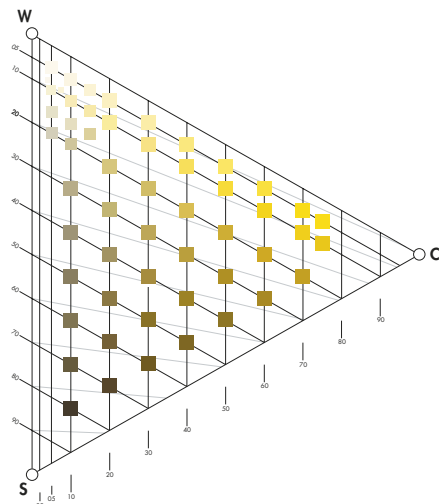

-G90Y

NCS S 1060-G90Y | 1303
Trupa | Hojas | Rupanco, R. de los Lagos
Primavera | Alumbre + Crémor | Sin amoníaco

NCS S 2030-G90Y | 0281
Michay | Raíz | Lanco, R. de los Ríos
Invierno | Bicarbonato | Sin amoníaco

NCS S 2030-G90Y | 0279
Michay | Raíz | Lanco, R. de los Ríos
Invierno | Alumbre + Crémor | Sin amoníaco

NCS S 2030-G90Y | 1635
Trupa | Hojas | Riñinahue, R. de los Ríos
Primavera | Sin mordiente | Amoníaco